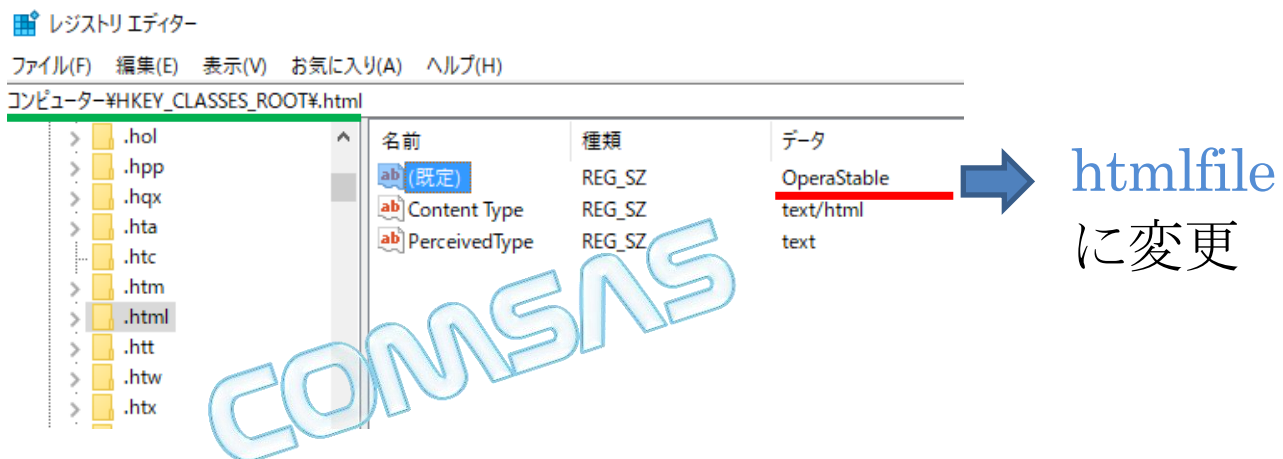

Office からハイパーリンクでエラーが出る場合

- 1) レジストリエディタを開く
- 2) 下記 2箇所を修正する

.html

.htm